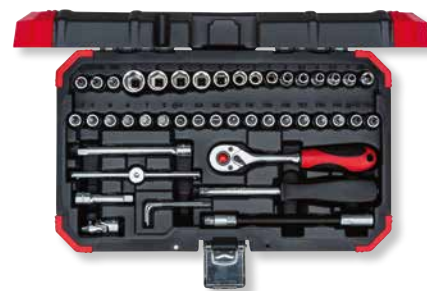

- › Stabilní konstrukce z ocelového plechu s úložnou plochou vyrobená z ABS plastu
- › Zablkování jednotlivých zásuvek pomocí praktické zakryté odblokovací lišty zabrání otevření zásuvky při jízdě
- › Dostatek úložného prostoru díky šesti zásuvkám s nosností 25 kg, celkové zatížení vozíku 210 kg
- › Čtyři jednotlivě rozdělené zásuvky na nástroje, dvě vysoké zásuvky na velké vybavení, vnitřní rozměr zásuvky š 482 x d 345 mm
- › Neomezený přístup k celé zásuvce pomocí teleskopického plnovýsuvu

€41,⁹⁰
Bez DPH

Kód	Číslo	Složení sady	D	Š	H	kg
3300052	R49003046	1/4" Páková přepínací ráčna 2K s jemným ozubením, 72 zubů 150 mm 1/4" Čtyřhranná nástrčná rukojeť 165 mm 1/4" Nástrčný klíč 6hran klíčový otvor 4 4,5 5 5,5 6 7 8 9 10 11 12 13 14 25 mm 1/4" Šroubovací hlavice vnitřní 6hran 3 4 5 6 7 8 37 mm 1/4" Šroubovací hlavice plochá 4 5,5 6,5 37 mm 1/4" Šroubovací hlavice křížová PH 1 2 3 37 mm 1/4" Šroubovací hlavice křížová PZ 1 2 37 mm 1/4" Šroubovací hlavice TX T10 T15 T20 T25 T27 T30 T40 37 mm 1/4" Prodlužovací nástavec 50 100 mm 1/4" Ohebný nástavec 150 mm 1/4" Posuvná rukojeť T s kluzadlem 115 mm 1/4" Kardanový kloub 32 mm Adaptér na bity 1/4" čtyřhran x 1/4" šestihran 25 mm Sada úhlových šroubováků 6hran klíčový otvor 1,27 1,5 2 2,5 mm	300	180	52	1,570