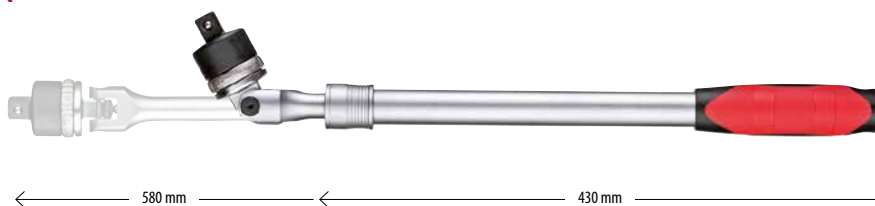

R9570 0023 PRACOVNÍ SVÍTELNA

- > Silná, vystředěná intenzita světla pomocí integrované LED s hlavou (50 Lumenů) a LED pásku (160 Lumenů)
- > Několikanásobné možnosti upevnění pomocí magnetického podstavce otočného až o 180° v šesti krocích, háku s rozsahem otáčení 360° a integrovanou svorkou na pás
- > Malá, lehká a příruční s dobou nabíjení 2,5 hodiny pro ca 3 hodiny svícení

€13,⁹⁵

Bez DPH

Kód	Číslo	D	Š	H	⚖
3300002	R95700023	155	40	20	0,132

R6011 0009 KLOUBOVÁ TELESKOPICKÁ RÁČNA 2K přepínatelná

- › Příjemná rukojeť 2K do ruky
- › Může být prodlouženo od 430 mm do 580 mm jednoduchým postupem v pěti krocích
- › Hlava s řehačkou otočná pro těžko přístupná místa
- › Chrom-vanadová ocel