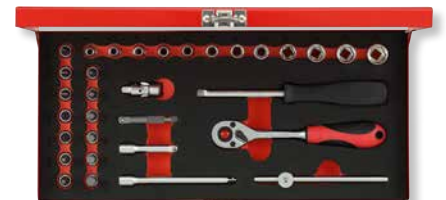

€89,00

Bez DPH

Kód	Číslo	Složení sady	D	Š	H	kg
3300006	R69004024	1/2" Páková přepínací ráčna 2K s jemným ozubením, 72 zubů 250 mm, Nástrčné klíče 1/2" 6hran klíčový otvor 10 11 12 13 14 15 16 17 18 19 20 21 22 24 27 30 32, 1/2" Prodlužovací nástavec 75 125 250 mm, 1/2" Kardanový kloub 66 mm, 1/2" Posuvná rukojeť s kluzadlem 250 mm, Adaptér na bity 1/2" čtyřhran x 5/16" šestihran 38 mm	575	187	51	5,344

R49004033

SADA NÁSTRČNÝCH KLÍČŮ 1/4"

32 dílů

- › Uspořádané základní vybavení pro všestranné použití v dílně i na cestách
- › Ruční a pečlivý přenos výkonu pomocí stříkáčích rukojetí 2K
- › Malý úhel přes 72 zubů
- › Robustní pouzdro z ocelového plechu s kovovými panty a kovovým uzávěrem
- › Chrom-vanadová ocel, matně saténovaná, chromovaná