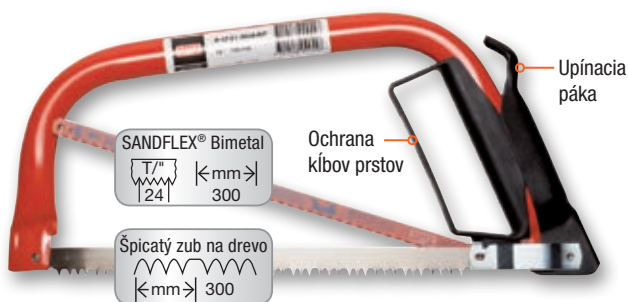

BAHCO	mm	€
QCG-150	150	14,55
QCG-300	300	15,55

Ručná píla PrizeCut

MADE IN SWEDEN

Skrutkovaná dvojložková rukoväť

► Univerzálne ozubenie s kalenými hrotmi zubov pre udržanie dlhej životnosti

Univerzálne ozubenie na rezanie všetkých druhov dreva

BAHCO					€
466-400	400	1	1	520	20,55
466-600	600	1	2	715	28,40
466-800	800	1	2	875	28,95
466-1000	1000	1	2	1075	32,95
466-1200	1200	1	2	1290	34,95

Junior oblúčková píla

Upínacia páka

Ochrana kĺbov prstov