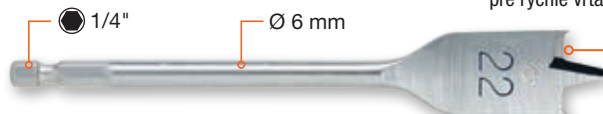

Vr. 4
náhradných
čepelí

Sada špirálovitých vrtákov

- ▶ Do dreva
- ▶ Lakované na ochranu proti korózii

BAHCO	Ø mm	€
SB-9526/S6	10 13 16 19 22 25	26,95

Sada plochých vrtákov do dreva

Positívny uhol čela
pre rýchle vrtanie