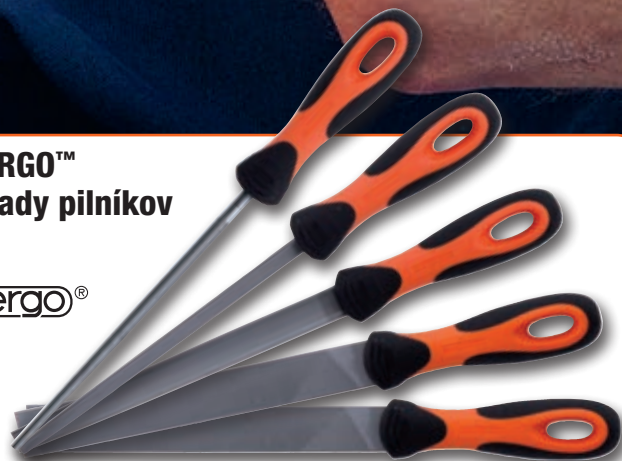

- ▶ Reže PVC, PEX, PP, PB a PE

BAHCO	max. mm	mm	€
311-32	32 mm	83	15,60

ERGO™ Sady pilníkov

ergo®

- ▶ Koniec rukoväte úplne zakrýva stopku pilníka pre bezpečné a pohodlné držanie
- ▶ Obsah: Plochý pilník (sek 2*), plochý, štvorhranný, polkruhový a kruhový pilník (sek 1*)