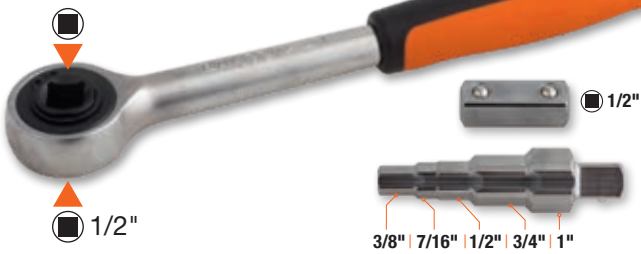

Sada s račňou na odvzdušňovacie ventily radiátorov

NOVÉ

3

- Pre montáž a demontáž odvzdušňovacích ventilov radiátorov, prípojok nádrží a predĺžení krátkych kohútikov
- 5 stupňov pre rôzne veľkosti šesťhranu a vnútorného závitu
- ISO 3315 / DIN 3122 / ISO 1174-2 / DIN 3120

BAHCO	€
8195-SET	35,55