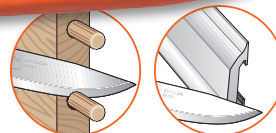

Tesárske kladivo ERGO™ s rozštiepeným nosom

Protišmyková dvojzložková rukoväť

- ▶ Extrémne robustné, kované z jedného kusu
- ▶ Dlhá, zakrivená rukoväť umožňuje rôzne možnosti držania
- ▶ Optimálne vyváženie znižuje svalovú námahu