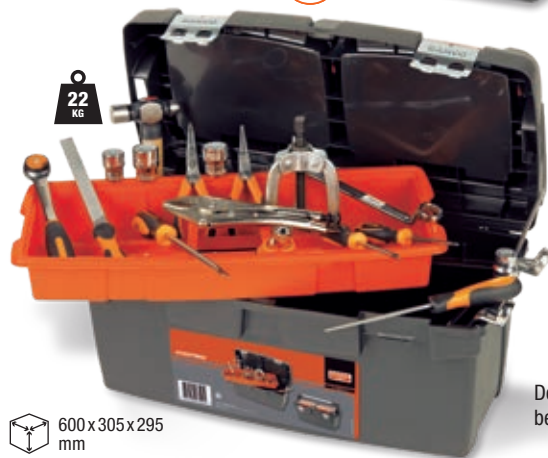

Dva vyberateľné oddelené boxy

Hliníková rukoväť

BAHCO	€
4750PTB60	27,95

22
kg

600x305x295
mm

Dodávané
bez náradia

Sada skrutkovačov ERGO™

ergo®