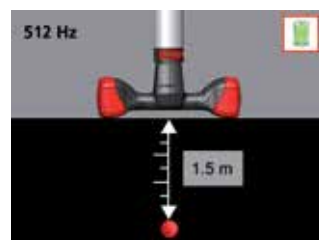

ROLOC PLUS Modul pre kameru ROSCOPE i2000
bez DPH   s DPH
obj.č. 1500000057   RG 3   1 299,95 €   1 559,94 €

ROSCOPE MINI

Súčasť výbavy každého inštalatéra, na rýchlu inšpekciu rúr, dutín a zariadení

- hlava kamery Ø 8,5 mm a kábel dĺžky 120 cm pre inšpekciu malých potrubí a lepšiu efektívnosť práce
- elektronická rotácia obrazu o 180° zaručuje výbornú orientáciu obsluhy
- vodeodolná hlava kamery