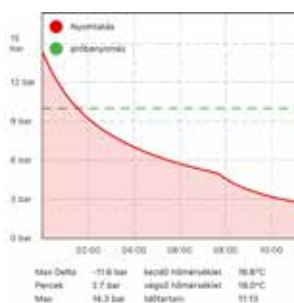

MODUL ROLOC PLUS HD lokátor
No. **1000003962**
RS: 3

RS:3
Cena s DPH: **1 401,54 €**
Cena bez DPH:
1 167,95 €

NOVINKA DIGITÁLNE PRESNÉ TESTOVACIE ZARIADENIE

RP 50 DIGITAL

- Digitálny snímač tlaku pre meranie do 30 barov
- Tvorba digitálnych testovacích protokolov a vizualizácií tlakových kriviek
- Digitálny snímač tlaku umožňuje presné nastavenie skúšobného tlaku
- Bezdrôtové odčítanie testovacích údajov cez Bluetooth®
- Možná výroba test protokolu cez aplikáciu
- 5 ročná záruka proti korózii: Extrémne odolný povlak DURAMANT